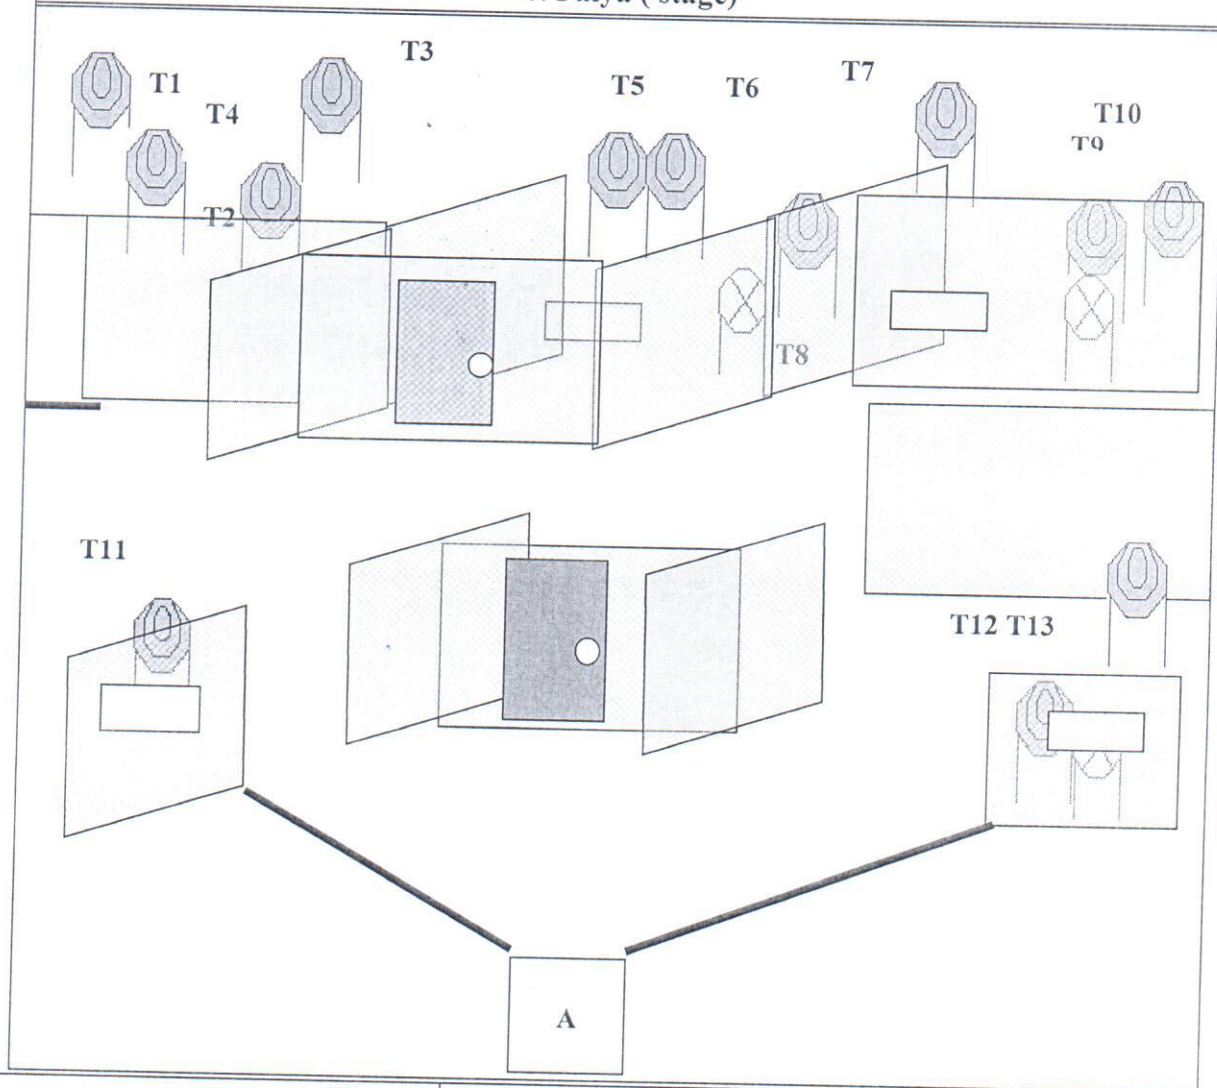

### 6. Pálya ( stage)

Típusa:	Long Course
Értékelés:	Comstok
Távolság:	3-15 méter
Célok:	13 db papír cél
Min. lövésszám:	26
Maximális pontszám :	130
Kezdés:	Óra sípjele
Befejezés:	Utolsó lövés
Kezdő pozíció:	A lövő „A”-ban áll a fegyvere töltve tokban biztosítva
Végrehajtás:	A lövő a startjel után a látható célokat tetszőleges sorrendben szabad stílusban támadja meg a papírokból kettő találatot kell elérni .
Büntetések:	Az IPSC szabályok szerint.
Megjegyzés:	A 12-13-as céloknál textil fedi az ablakot