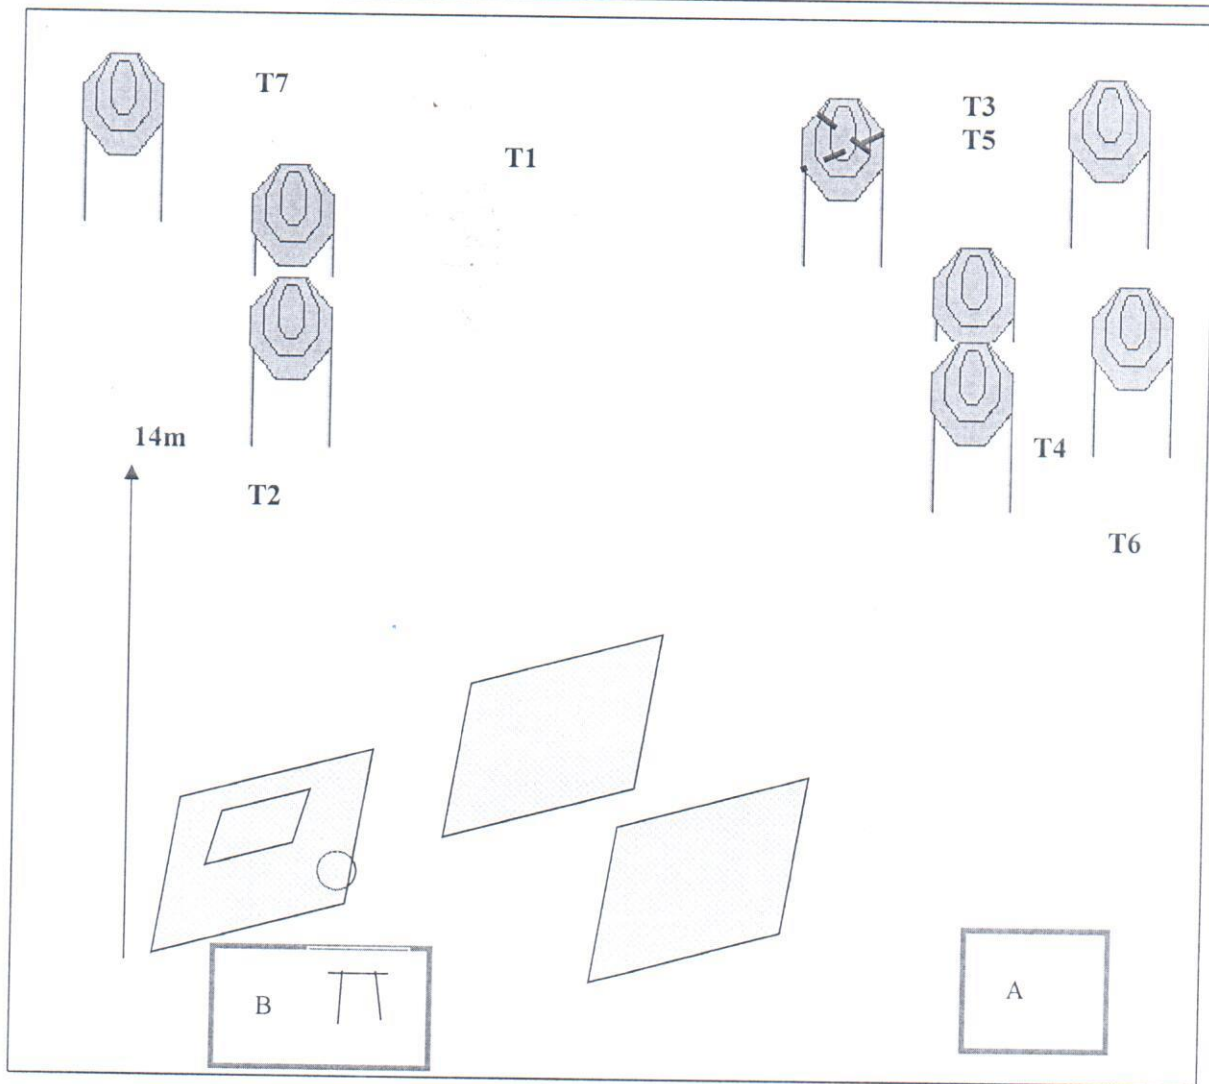

2.PÁLYA (stage)

Típusa:	Medium Course
Értékelés:	Comstok
Távolság:	14 méter
Célok:	7 db papír cél 1 db N/S
Min. lövésszám:	14
Maximális pontszám :	70
Kezdés:	Óra sípjele
Befejezés:	Utolsó lövés
Kezdő pozíció:	A lövő a „B”-ben a céloknak háttal ül, a fegyvere töltve, biztosítva, tokban a cső üres, a kezek a térden
Végrehajtás:	A lövő a startjel után a látható célokat az „A”-ból és „B”-ből tetszőleges sorrendben szabad stílusban támadja meg, a papíroknak kettő találatot kell elérni
Büntetések:	Az IPSC szabályok szerint.
Megjegyzés:	