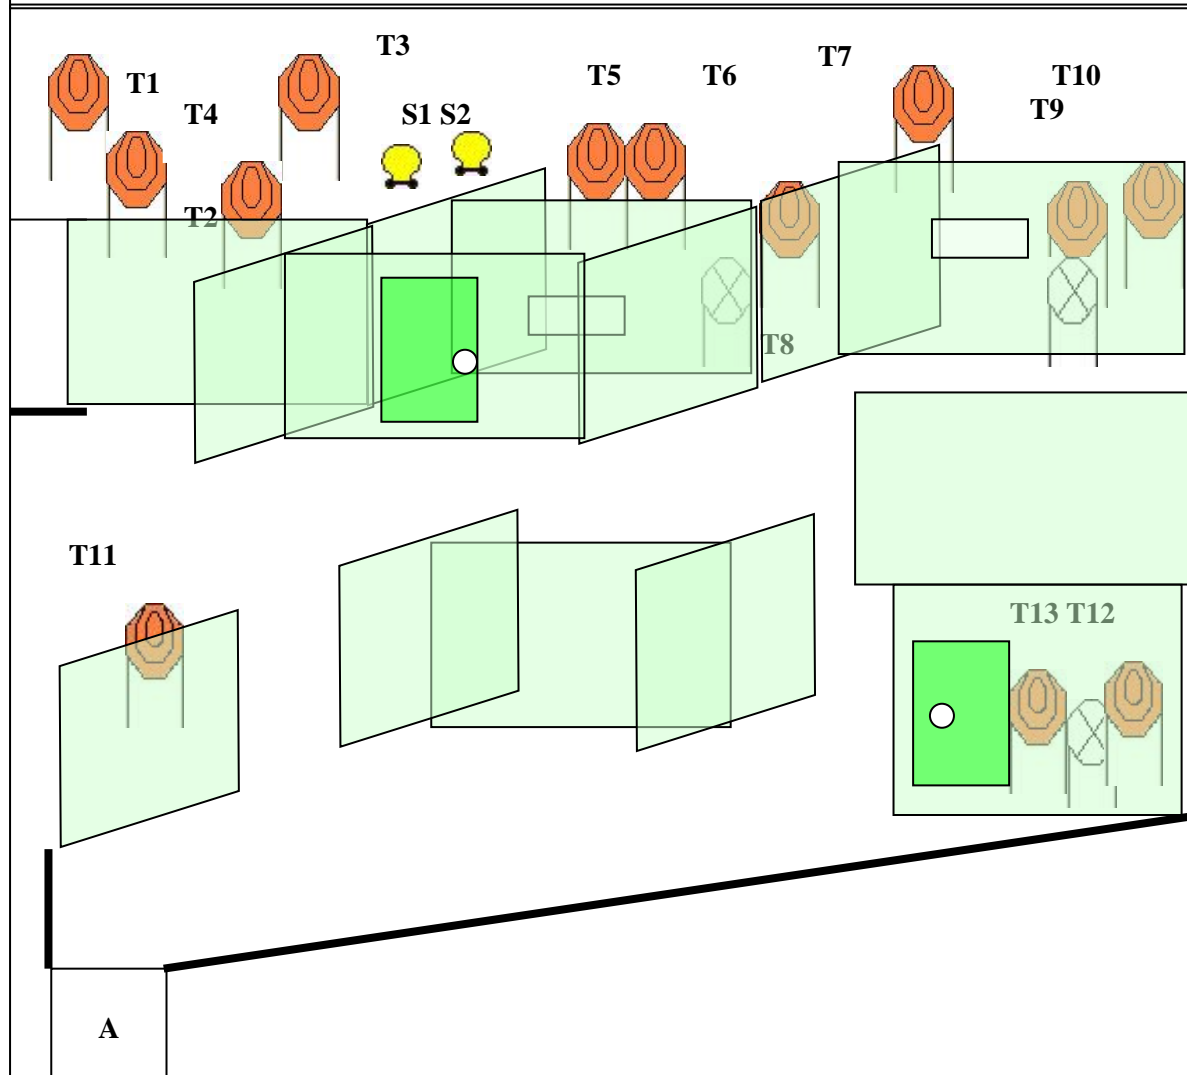

## 5. Pálya ( stage)

<i>Típusa:</i>	<i>Long Course</i>
<i>Értékelés:</i>	<i>IPSC szabályok alapján</i>
<i>Távolság:</i>	<i>3-15 méter</i>
<i>Célok:</i>	<i>2 db fém, 13 db papír cél 2 db NS</i>
<i>Min. lövésszám:</i>	<i>28</i>
<i>Maximális pontszám :</i>	<i>140</i>
<i>Kezdés:</i>	<i>Óra sípjele</i>
<i>Befejezés:</i>	<i>Utolsó lövés</i>
<i>Kezdő pozíció:</i>	<i>A lövő „A”-ban áll, a fegyvere készenléti helyzetben tokban két kézzel fogja a zárt ajtót</i>
<i>Végrehajtás:</i>	<i>A lövő a startjel után a látható célokat tetszőleges sorrendben szabad stílusban támadja meg a fémnek feküdni kell, a papíroknak kettő találatot kell elérni .</i>
<i>Büntetések:</i>	<i>Az IPSC szabályok szerint.</i>
<i>Megjegyzés:</i>	