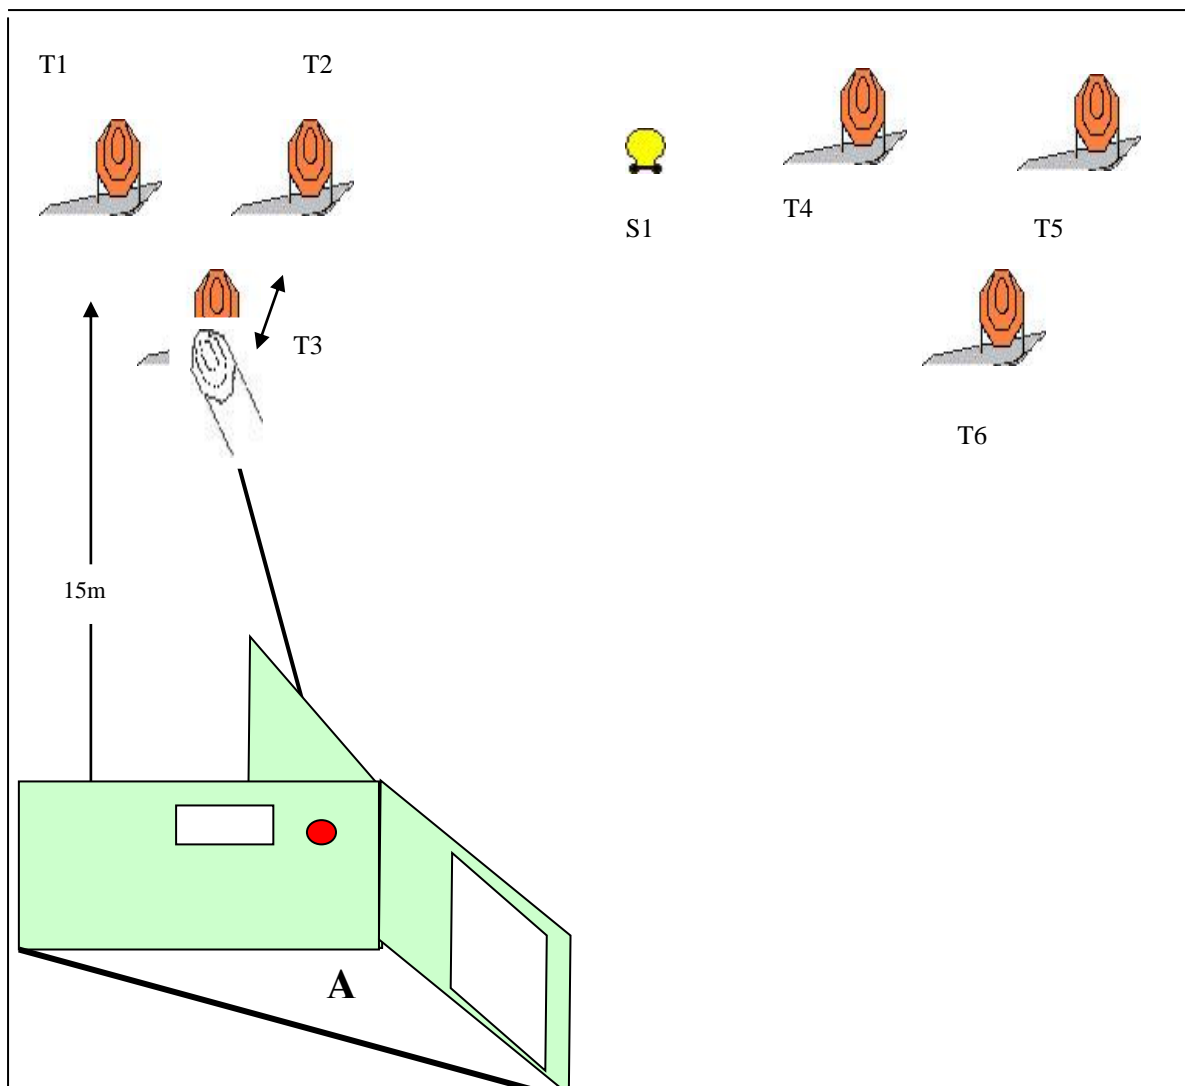

1. PÁLYA (stage)

<i>Típusa:</i>	<i>Medium Course</i>
<i>Értékelés:</i>	IPSC szabályok szerint.
<i>Távolság:</i>	15 méter
<i>Célok:</i>	6 db papír cél, 1 db fém cél, 1db NS
<i>Min. lövésszám:</i>	13
<i>Maximális pontszám :</i>	65
<i>Kezdés:</i>	Óra sípjele
<i>Befejezés:</i>	Utolsó lövés
<i>Kezdő pozíció:</i>	A lövő az „A” -ban áll, fegyvere készenléti helyzetben tokban, erős kézzel a célváltó indítógombját fogja
<i>Végrehajtás:</i>	A lövő a startjel után a célváltó indító gombját tetszőleges időben meghúzza, majd a látható célokat tetszőleges sorrendben szabad stílusban lövi meg a nyílásokon keresztül, papír célokban két-két találatot kell elérni, fém célnak feküdni kell
<i>Büntetések:</i>	Az IPSC szabályok szerint.
<i>Megjegyzés:</i>	!