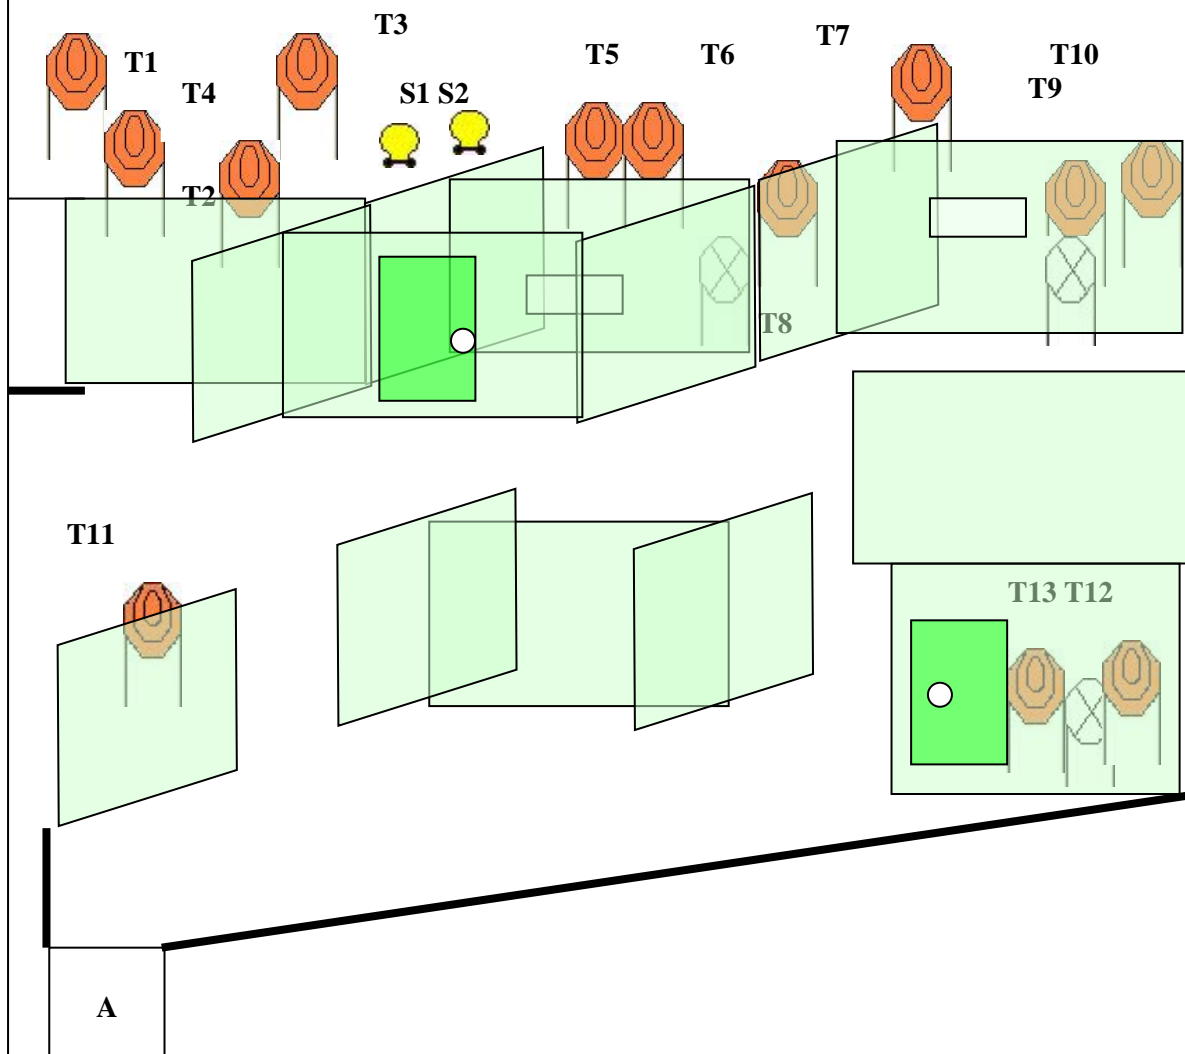

5. Pálya (stage)

<i>Típusa:</i>	<i>Long Course</i>
<i>Értékelés:</i>	<i>IPSC szabályok alapján</i>
<i>Távolság:</i>	<i>3-15 méter</i>
<i>Célok:</i>	<i>2 db fém, 13 db papír cél 2 db NS</i>
<i>Min. lövésszám:</i>	<i>28</i>
<i>Maximális pontszám :</i>	<i>140</i>
<i>Kezdés:</i>	<i>Óra sípjele</i>
<i>Befejezés:</i>	<i>Utolsó lövés</i>
<i>Kezdő pozíció:</i>	<i>A lövő „A”-ban áll, a fegyvere készenléti helyzetben tokban két kézzel fogja a zárt ajtót</i>
<i>Végrehajtás:</i>	<i>A lövő a startjel után a látható célokat tetszőleges sorrendben szabad stílusban támadja meg a fémnek feküdni kell, a papíroknak kettő találatot kell elérni .</i>
<i>Büntetések:</i>	<i>Az IPSC szabályok szerint.</i>
<i>Megjegyzés:</i>	