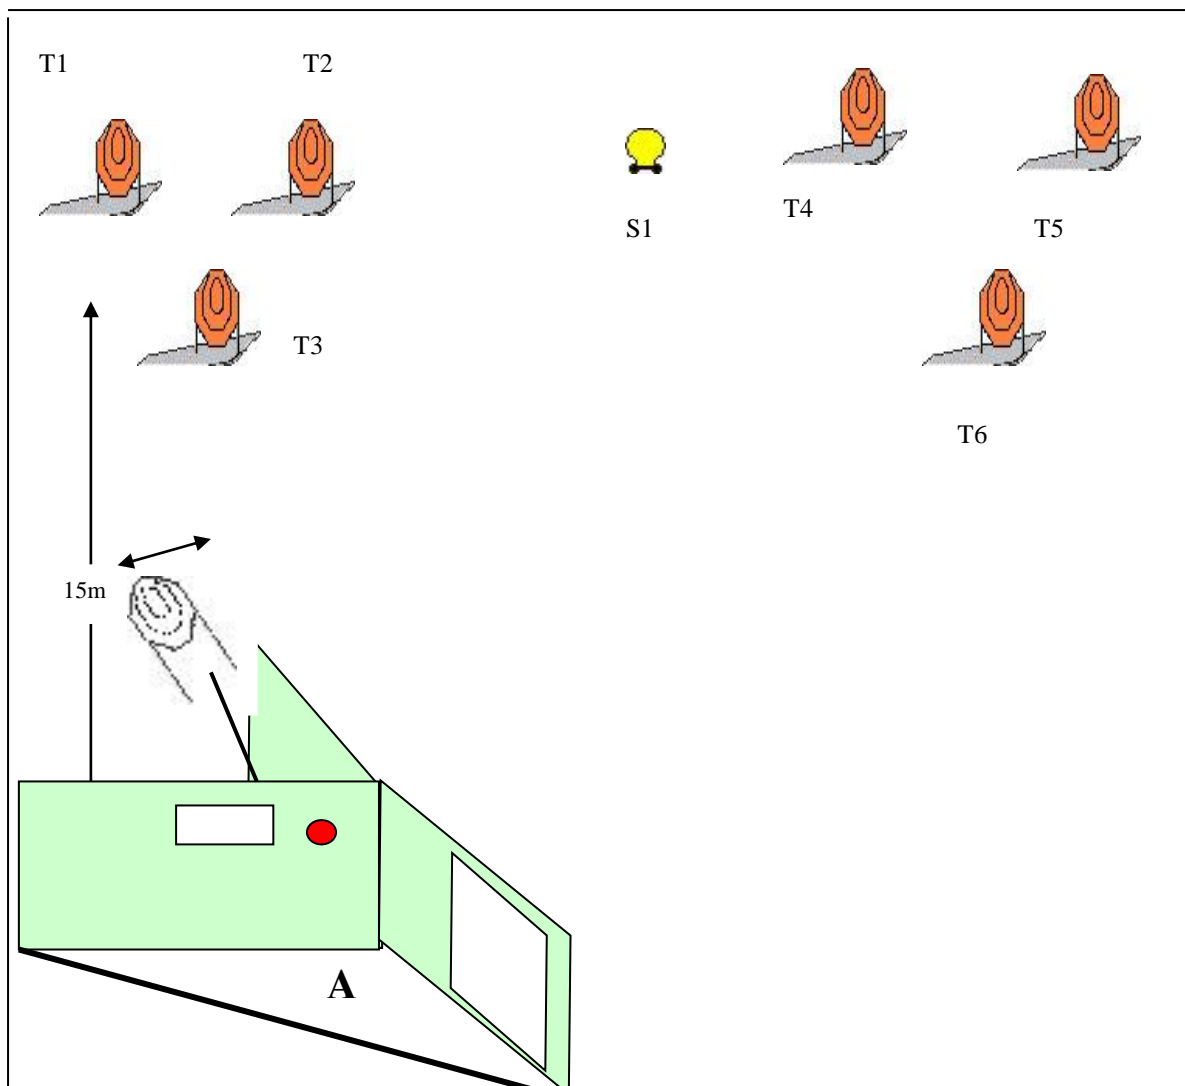

## 1. PÁLYA ( stage )

<i>Típusa:</i>	<i>Medium Course</i>
<i>Értékelés:</i>	<i>IPSC szabályok szerint.</i>
<i>Távolság:</i>	<i>15 méter</i>
<i>Célok:</i>	<i>6 db papír cél, 1 db fém cél</i>
<i>Min. lövésszám:</i>	<i>13</i>
<i>Maximális pontszám :</i>	<i>65</i>
<i>Kezdés:</i>	<i>Óra sípjele</i>
<i>Befejezés:</i>	<i>Utolsó lövés</i>
<i>Kezdő pozíció:</i>	<i>A lövő az „A” -ban áll, fegyvere készenléti helyzetben tokban, erős kézzel a mozgó NS indítógombját fogja</i>
<i>Végrehajtás:</i>	<i>A lövő a startjel után a NS indító gombját meghúzza, majd a látható célokat tetszőleges sorrendben szabad stílusban lövi meg a nyílásokon keresztül, papír célokban két-két találatot kell elérni, fém célnak feküdni kell</i>
<i>Büntetések:</i>	<i>Az IPSC szabályok szerint.</i>
<i>Megjegyzés:</i>	<i>!</i>