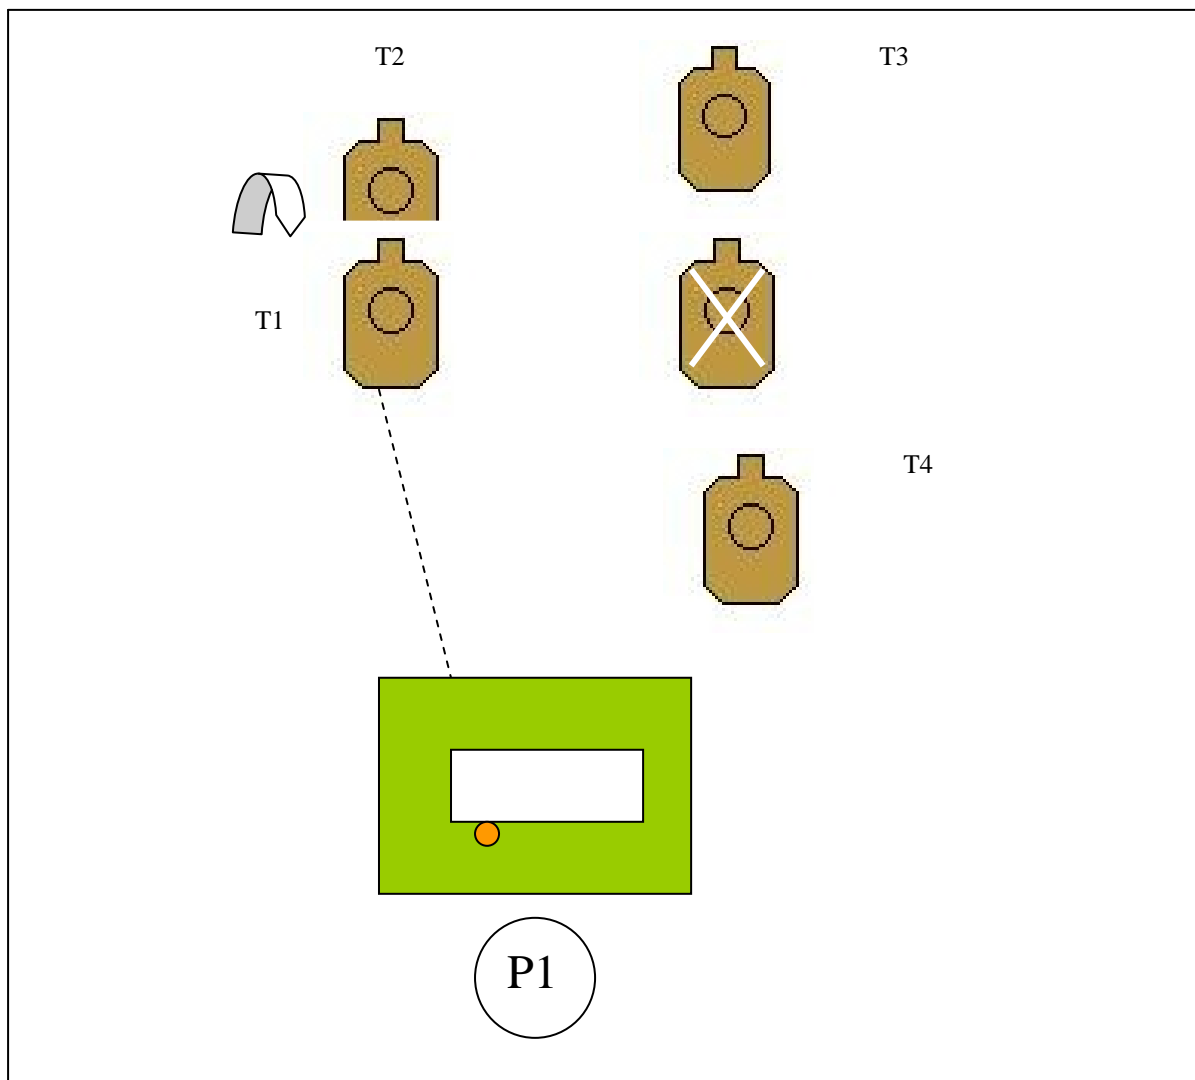

2. PÁLYA (stage)

	<i>Kert kapu</i>
<i>Értékelés:</i>	<i>Vickers Cont</i>
<i>Távolság:</i>	<i>7 yard /6 méter/</i>
<i>Célok:</i>	<i>4 db IDPA papír cél 1 db PT</i>
<i>Min. lövésszám:</i>	<i>8</i>
<i>Stringek száma:</i>	
<i>Kezdés:</i>	<i>Óra sípjele</i>
<i>Befejezés:</i>	<i>Utolsó lövés</i>
<i>Kezdő pozíció:</i>	<i>A lövő az „P1” -ben ül fegyvere (10 lőszerrel) töltve, biztosítva tokban, a gyenge kezébe fogja a T1- T2 célváltó indító zsinórját</i>
<i>Végrehajtás:</i>	<i>A start jel elhangzása után a lövő megtámadja taktikai sorrendben a célokat, a T2 célváltót tetszőleges időben kezeli</i>
<i>Büntetések:</i>	<i>Az IDPA szabályok szerint.</i>
<i>Megjegyzés:</i>	