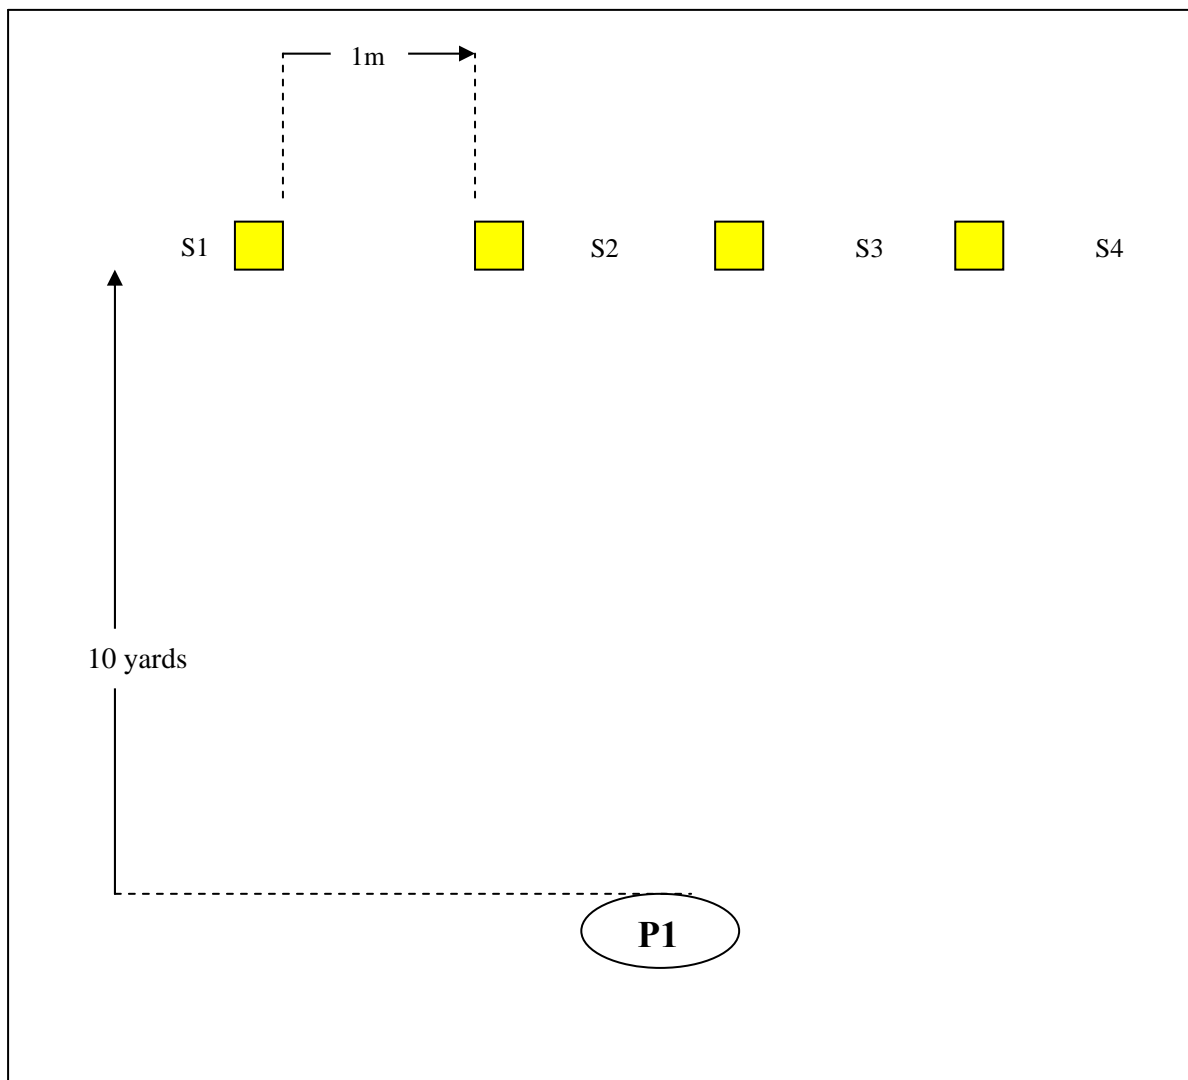

1. PÁLYA (stage) Sörétes puska minősítő

<i>Típusa:</i>	<i>Minősítő</i>
<i>Értékelés:</i>	<i>Limited vickers count</i>
<i>Távolság:</i>	<i>10 yards</i>
<i>Célok:</i>	<i>4 db 15X15 cm fém</i>
<i>Min. lövésszám:</i>	<i>4</i>
<i>Kezdés:</i>	<i>Óra sípjele</i>
<i>Befejezés:</i>	<i>Utolsó lövés</i>
<i>Kezdő pozíció:</i>	<i>A lövő a „P1” -ben áll fegyvere négy tölténnyel töltve , biztosítva , a puska csípőhöz szorítva.</i>
<i>Végrehajtás:</i>	<i>A lövő a startjel után a látható célokat tetszőleges sorrendben támadja meg a fémeknek feküdni, kell.</i>
<i>Büntetések:</i>	<i>Az IDPA szabályok szerint.</i>
<i>Megjegyzés:</i>	<i>.</i>