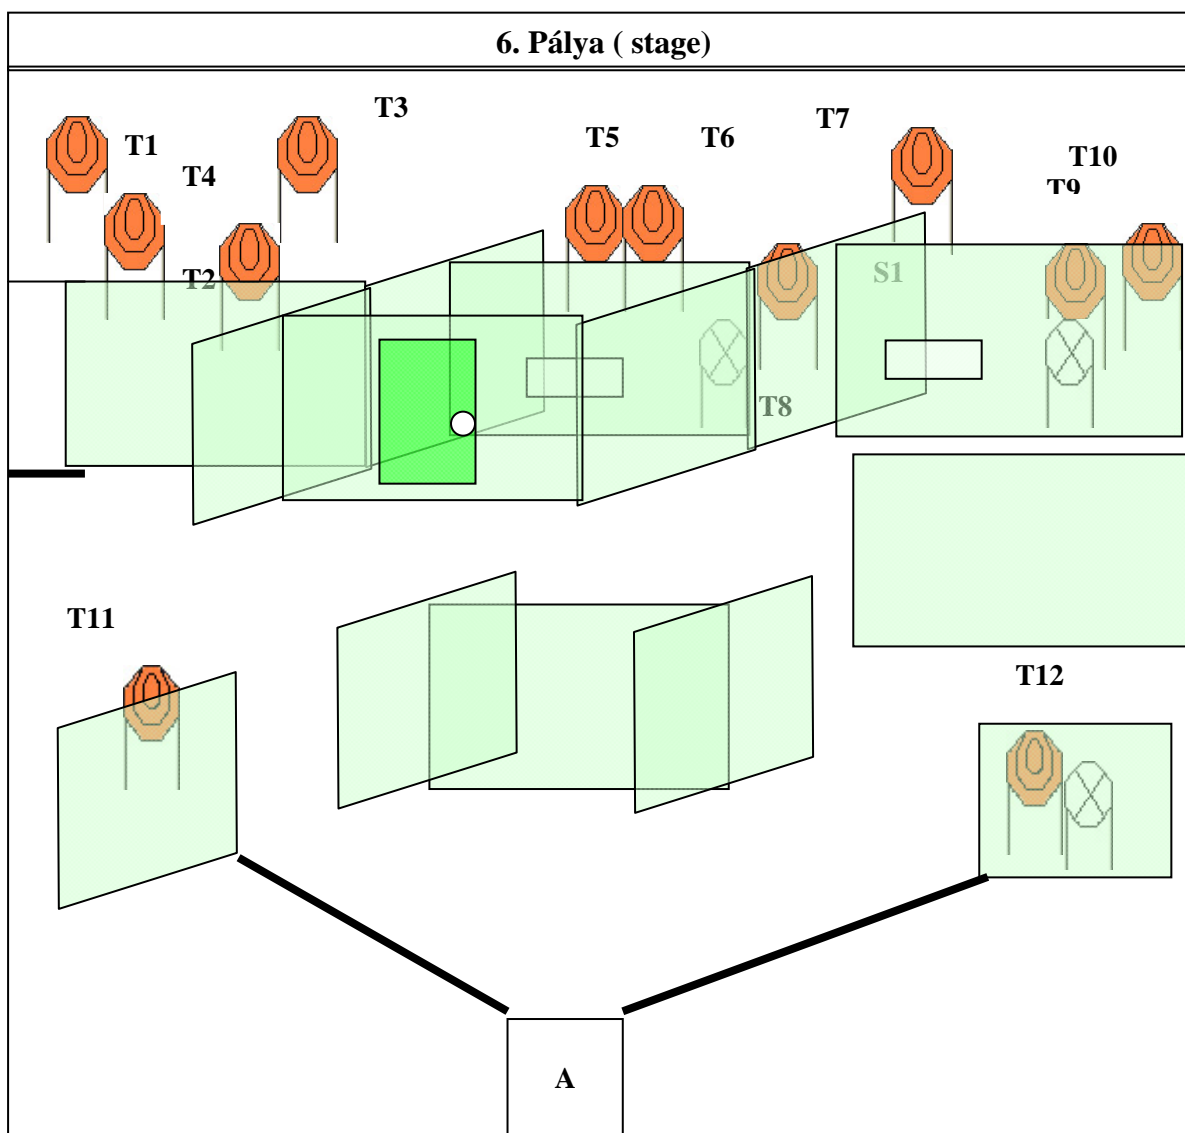

## 6. Pálya ( stage)

<i>Típusa:</i>	<i>Long Course</i>
<i>Értékelés:</i>	<i>Comstok</i>
<i>Távolság:</i>	<i>3-15 méter</i>
<i>Célok:</i>	<i>12 db papír cél</i>
<i>Min. lövésszám:</i>	<i>24</i>
<i>Maximális pontszám :</i>	<i>120</i>
<i>Kezdés:</i>	<i>Óra sípjele</i>
<i>Befejezés:</i>	<i>Utolsó lövés</i>
<i>Kezdő pozíció:</i>	<i>A lövő „A”-ban áll a fegyvere töltve tokban biztosítva</i>
<i>Végrehajtás:</i>	<i>A lövő a startjel után a látható célokat tetszőleges sorrendben szabad stílusban támadja meg a fémnek feküdni kell, a papírokban kettő találatot kell elérni .</i>
<i>Büntetések:</i>	<i>Az IPSC szabályok szerint.</i>
<i>Megjegyzés:</i>	