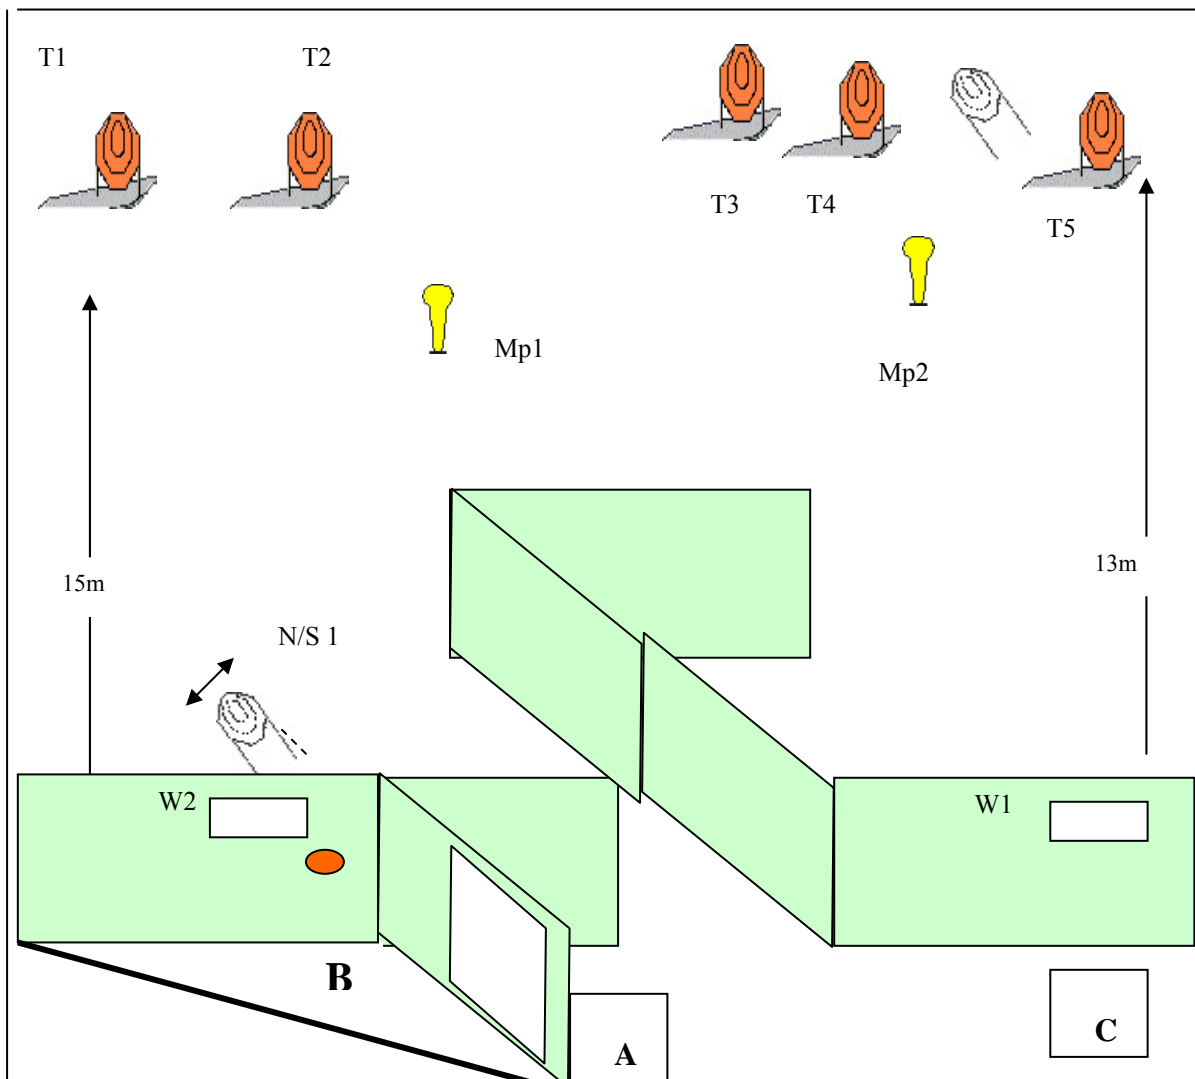

1. PÁLYA (stage)

<i>Típusa:</i>	<i>Medium Course</i>
<i>Értékelés:</i>	<i>Comstock</i>
<i>Távolság:</i>	<i>15 méter</i>
<i>Célok:</i>	<i>5db papír cél 2 db NS, 2db Mp</i>
<i>Min. lövésszám:</i>	<i>12</i>
<i>Maximális pontszám :</i>	<i>60</i>
<i>Kezdés:</i>	<i>Óra sípjele</i>
<i>Befejezés:</i>	<i>Utolsó lövés</i>
<i>Kezdő pozíció:</i>	<i>A lövő az „A” -ban áll, háttal a céloknak fegyvere üres, tokban, tenyerek a falat érintik</i>
<i>Végrehajtás:</i>	<i>A lövő a startjel után a látható célokat tetszőleges sorrendben szabad stílusban lövi meg az „W1”, „W2” nyílásokon keresztül, papír céloknak két-két találatot kell elérni a fémnek feküdni, kell.</i>
<i>Büntetések:</i>	<i>Az IPSC szabályok szerint.</i>
<i>Megjegyzés:</i>	<i>A N/S bobbort a „B”-be lépéskor kell indítani</i>