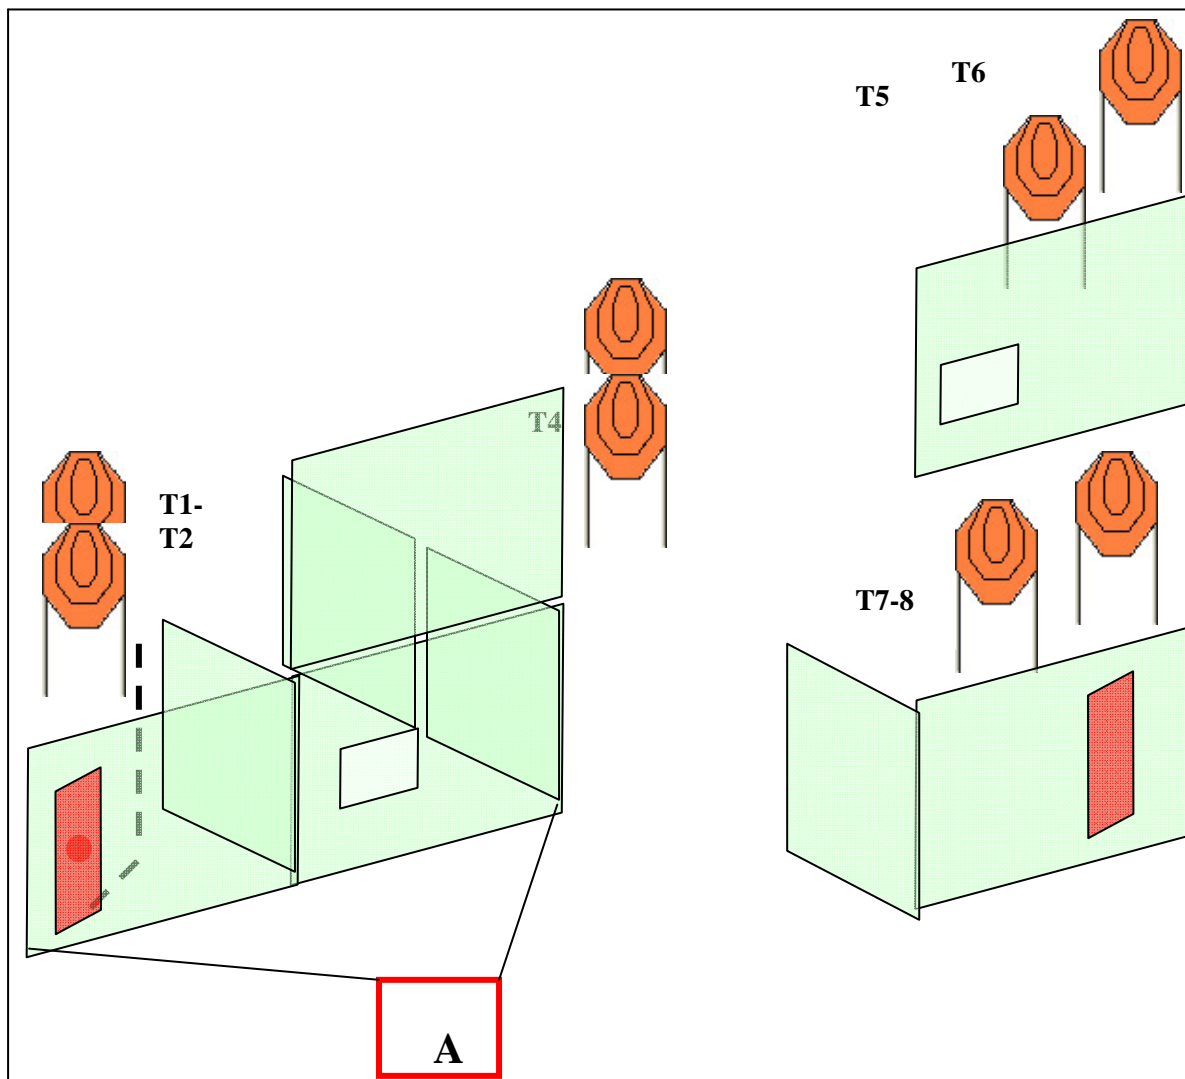

5.PÁLYA (stage)

Típusa:	Medium Course
Értékelés:	Comstok
Távolság:	14 méter
Célok:	8 db papír cél
Min. lövésszám:	16
Maximális pontszám :	80
Kezdés:	Óra sípjele
Befejezés:	Utolsó lövés
Kezdő pozíció:	A lövő az „A”-ban a , a fegyvere töltve biztosítva, tokban
Végrehajtás:	A lövő a startjel után a látható célokat tetszőleges sorrendben szabad stílusban támadja meg, a papírokból kettő találatot kell elérni
Büntetések:	Az IPSC szabályok szerint.
Megjegyzés:	A T1-T2 célváltót az ajtó kinyitása indítja