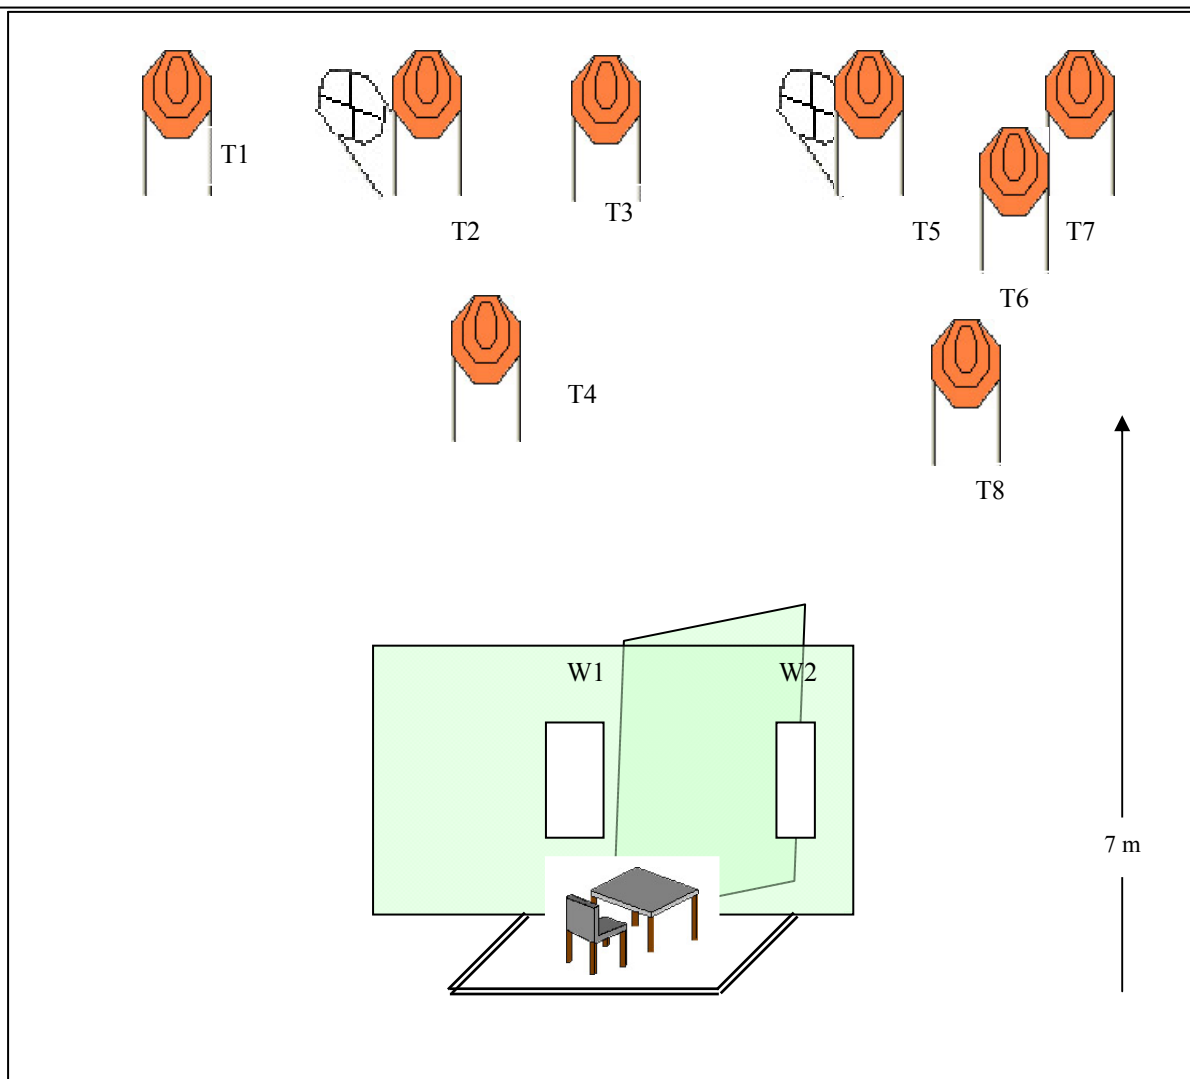

3. Pálya

Típus:	<i>Medium Course</i>
Értékelés:	<i>Comstok</i>
Távolság:	<i>7 m</i>
Célok:	<i>8 db papír cél, 2 db P/T, .</i>
Minimumlövés:	<i>12</i>
Maximum pont:	<i>60</i>
Start:	<i>Óra sípjele</i>
Stop:	<i>Utolsó lövés</i>
Start pozíció:	<i>A lövő az „A”-ban ül, kezek az asztalon, fegyvere töltve tokban, cső üres</i>
Végrehajtás:	<i>A lövő a startjel után a látható célokat tetszőleges sorrendben szabad stílusban támadja meg a W1-en és a W2 keresztül, papírokból kettő találatot, kell elérni.</i>
Büntetések:	<i>IPSC Szabályok szerint</i>
Megjegyzés:	