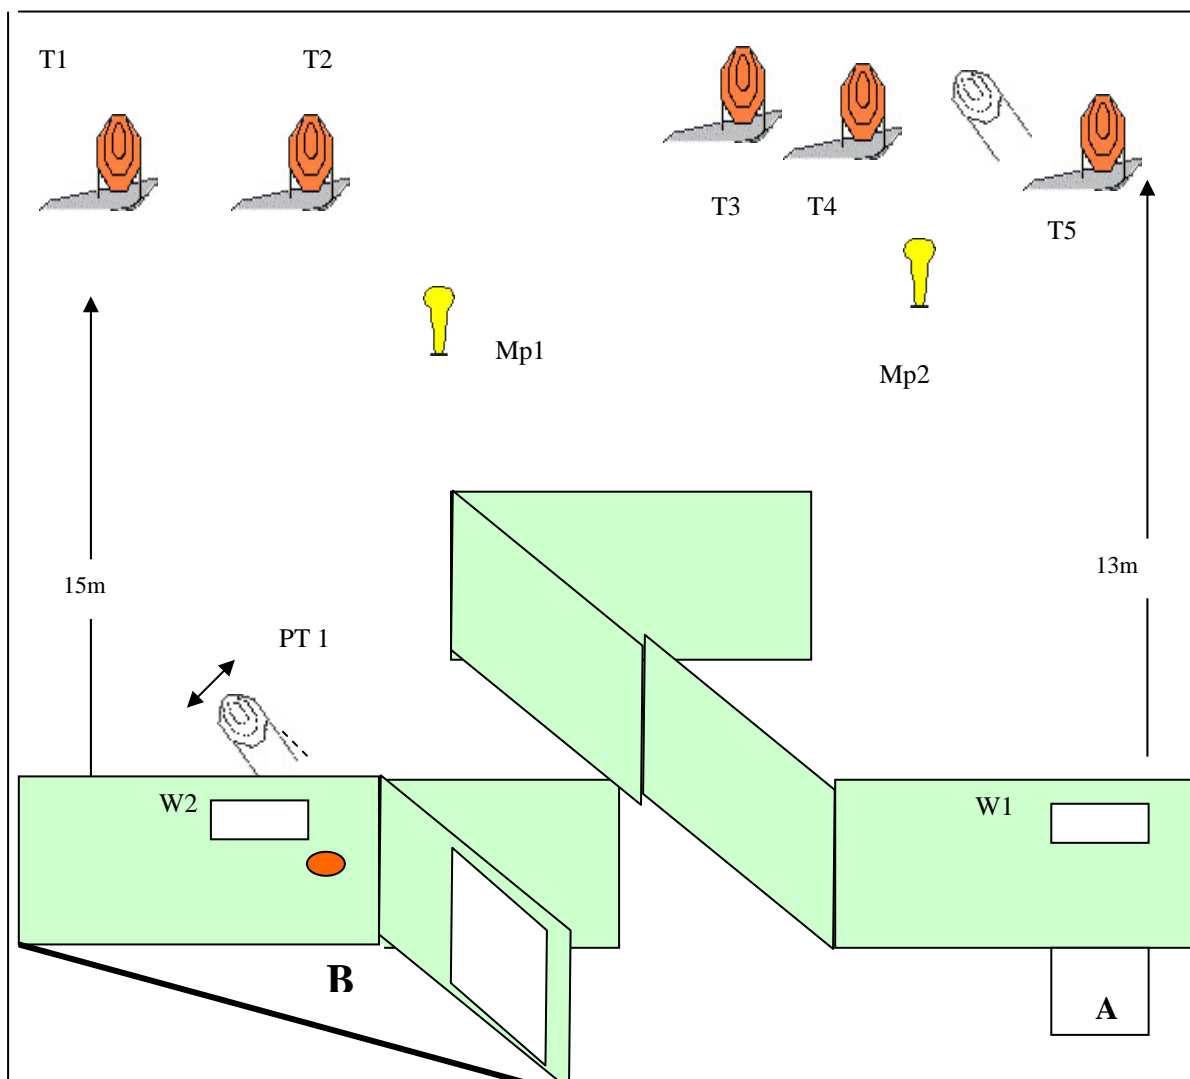

1. PÁLYA (stage)

<i>Típusa:</i>	<i>Medium Course</i>
<i>Értékelés:</i>	<i>Comstock</i>
<i>Távolság:</i>	<i>15 méter</i>
<i>Célok:</i>	<i>5db papír cél 2 db PT, 2db Mp</i>
<i>Min. lövésszám:</i>	<i>12</i>
<i>Maximális pontszám :</i>	<i>60</i>
<i>Kezdés:</i>	<i>Óra sípjele</i>
<i>Befejezés:</i>	<i>Utolsó lövés</i>
<i>Kezdő pozíció:</i>	<i>A lövő az „A” -ban áll, fegyvere töltve, biztosítva tokban, tenyerek az ablakpárkányt érintik</i>
<i>Végrehajtás:</i>	<i>A lövő a startjel után a látható célokat tetszőleges sorrendben szabad stílusban lövi meg a nyílásokon keresztül, papír célokban két-két találatot kell elérni a fémnek feküdni, kell.</i>
<i>Büntetések:</i>	<i>Az IPSC szabályok szerint.</i>
<i>Megjegyzés:</i>	<i>A szabadidős versenyzők fegyverének töltényüre üres a start pozícióban! A PT bobbort a „B”-be lépéskor kell indítani</i>