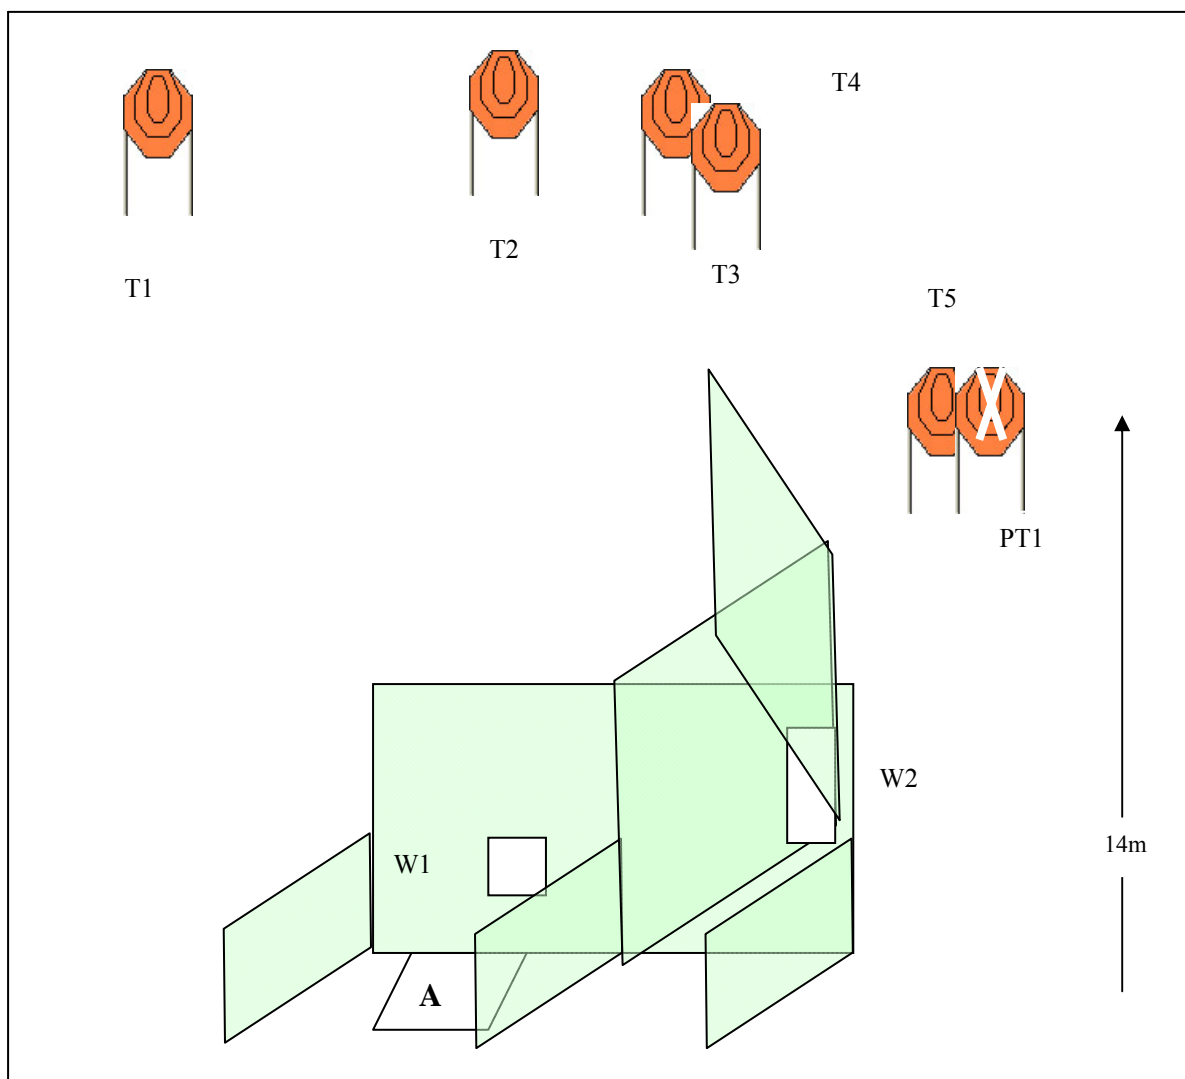

2. PÁLYA (stage)

Típusa:	Medium Course
Értékelés:	Comstok
Távolság:	13 méter
Célok:	5 db papír cél , 1 db P/T
Min. lövésszám:	10
Maximális pontszám :	50
Kezdés:	Óra sípjele
Befejezés:	Utolsó lövés
Kezdő pozíció:	A lövő az „A”-ban térdel, tenyerei a combján fegyvere töltve, tokban a cső üres
Végrehajtás:	A lövő a startjel után a W1-W2-ön keresztül a látható célokat tetszőleges sorrendben, szabad stílusban támadja meg, a papírba kettő találatot kell elérni.
Büntetések:	Az IPSC szabályok szerint.
Megjegyzés:	