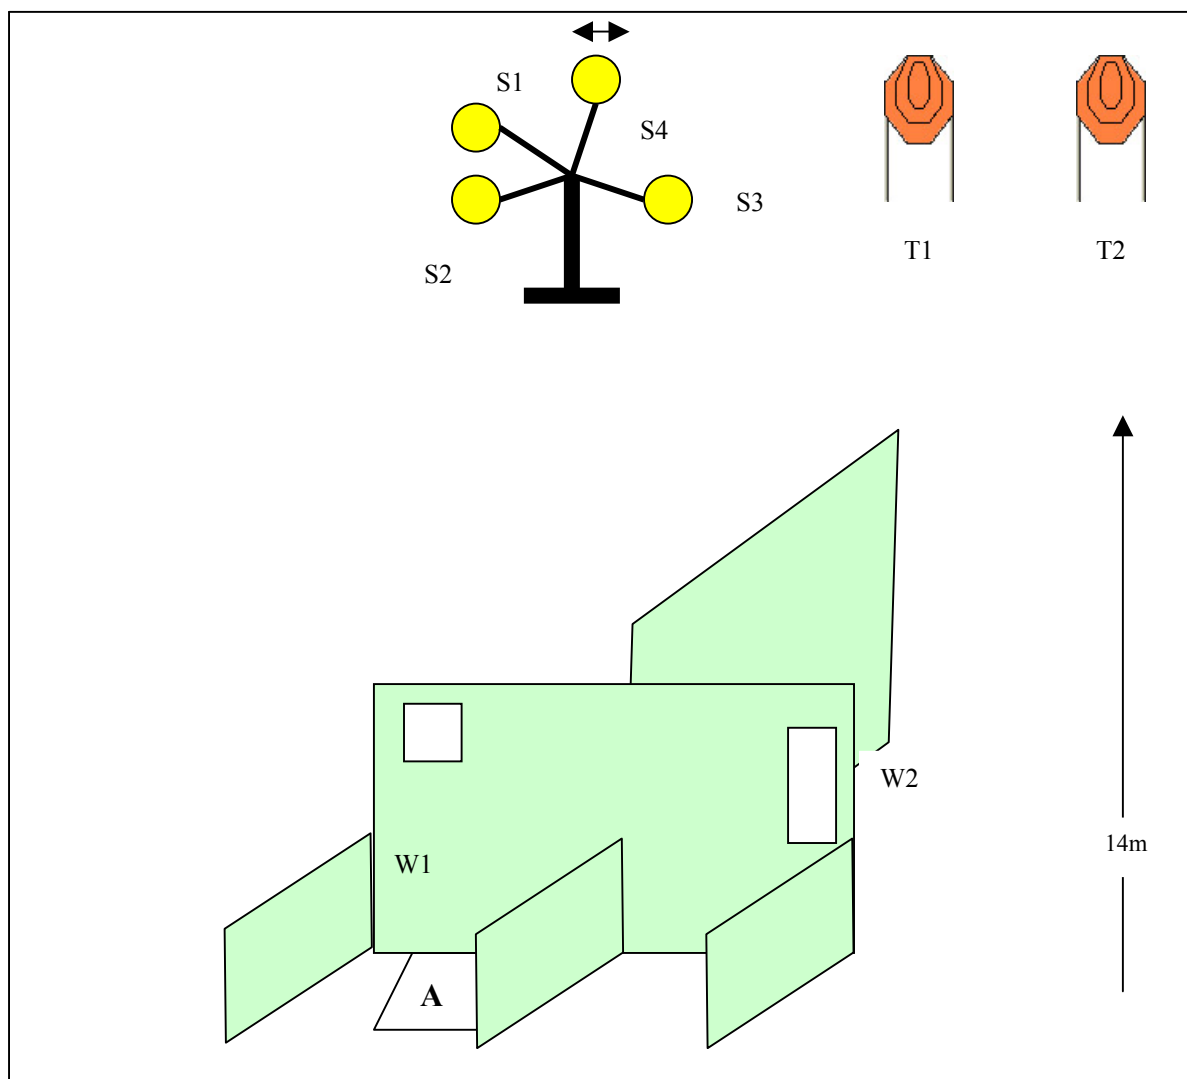

2. PÁLYA (stage)

Típusa:	Short Course
Értékelés:	Comstok
Távolság:	13 méter
Célok:	2 db papír cél ,4 db fém
Min. lövésszám:	8
Maximális pontszám :	40
Kezdés:	Óra sípjele
Befejezés:	Utolsó lövés
Kezdő pozíció:	A lövő az „A”-ban áll, tenyerei az ablakkeretet átfogják, fegyvere töltve, tokban.
Végrehajtás:	A lövő a startjel után a W1-W2-ön keresztül a látható célokat tetszőleges sorrendben, szabad stílusban támadja meg, a papírba kettő találatot kell elérni, a fémnek feküdni kell
Büntetések:	Az IPSC szabályok szerint.
Megjegyzés:	