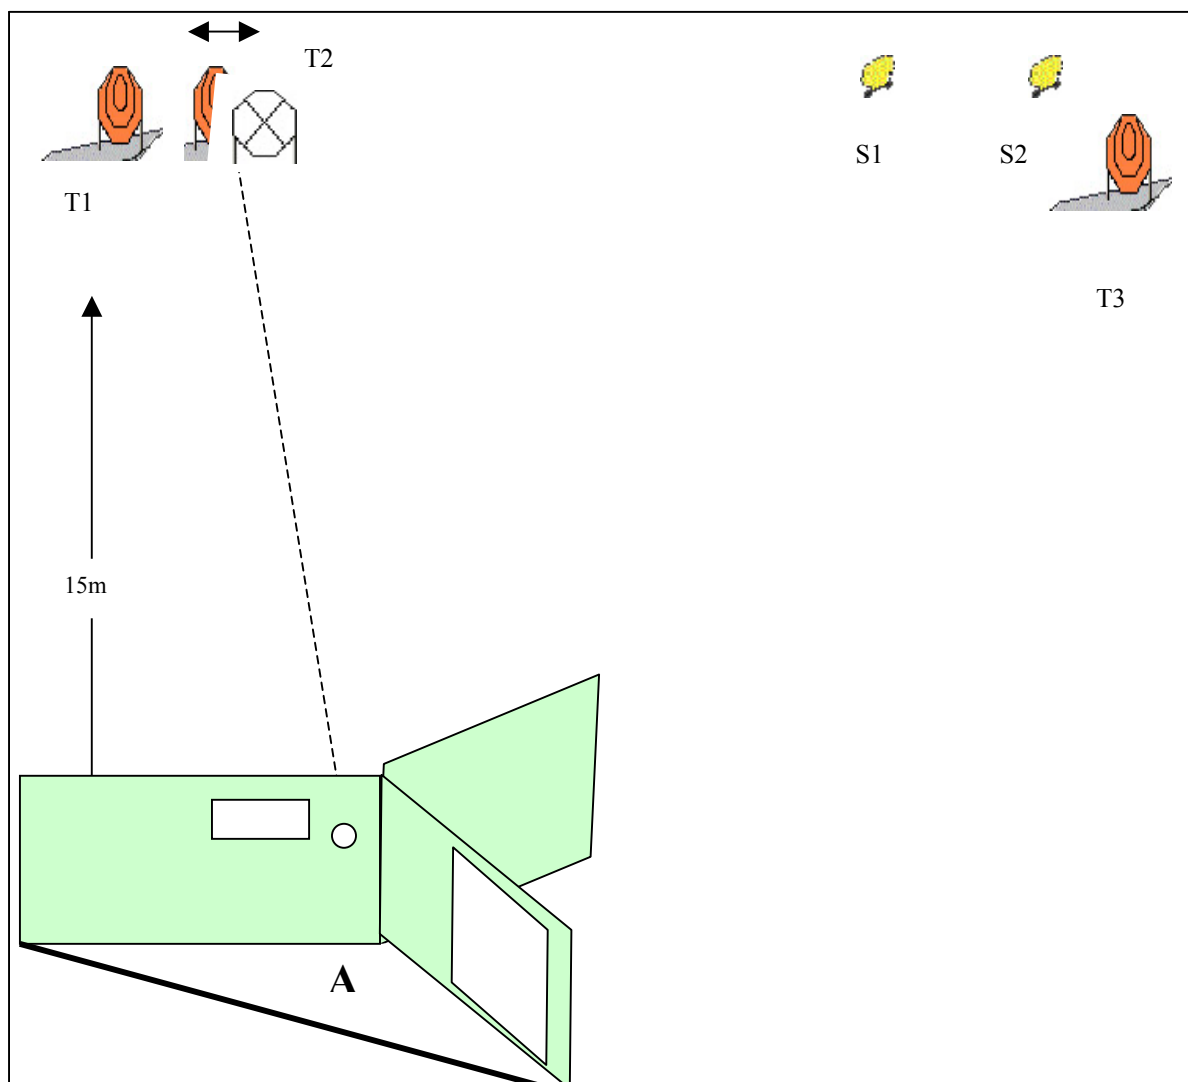

1. PÁLYA (stage)

<i>Típusa:</i>	Short Course
<i>Értékelés:</i>	Comstok
<i>Távolság:</i>	15 méter
<i>Célok:</i>	2 db fém, 3db papír cél , 1 db P/T
<i>Min. lövésszám:</i>	8
<i>Maximális pontszám :</i>	40
<i>Kezdés:</i>	Óra sípjele
<i>Befejezés:</i>	Utolsó lövés
<i>Kezdő pozíció:</i>	A lövő az „A” -ban fegyvere töltve biztosítva tokban, tenyerek az ablakpárkányt érintik a T2 nem, látszik
<i>Végrehajtás:</i>	A lövő a startjel után a látható célokat tetszőleges sorrendben szabad stílusban támadja meg a nyílásokon keresztül, a papírba kettő találatnak kell lenni, a fémeknek feküdni kell.
<i>Büntetések:</i>	Az IPSC szabályok szerint.
<i>Megjegyzés:</i>	A T2 bobbort a lövő tetszőleges időben működteti