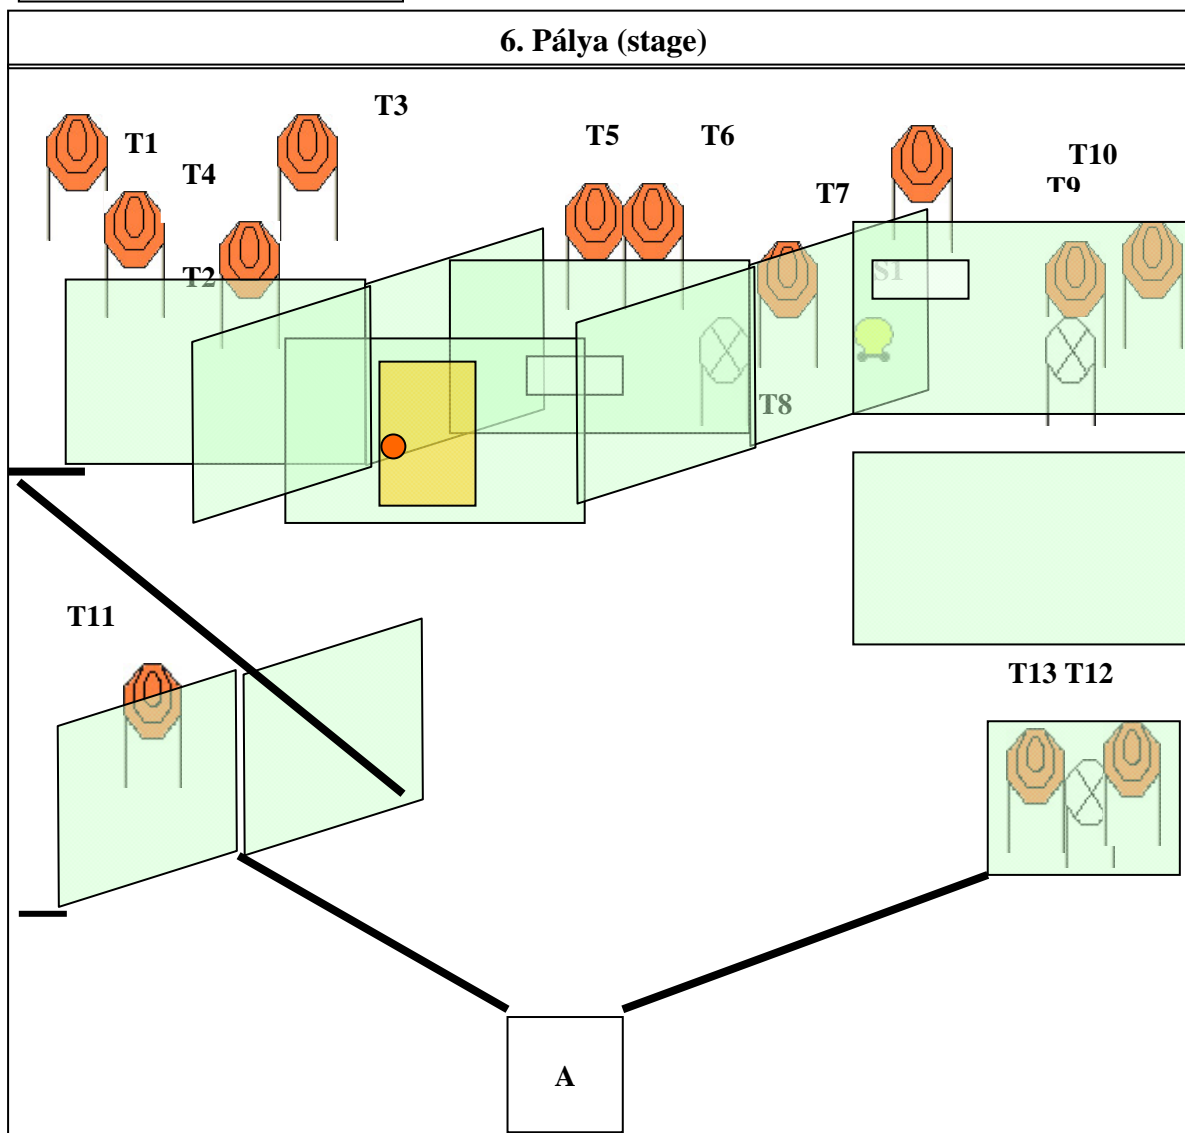

6. Pálya (stage)

<i>Típusa:</i>	<i>Long Course</i>
<i>Értékelés:</i>	<i>Comstok</i>
<i>Távolság:</i>	<i>3-15 méter</i>
<i>Célok:</i>	<i>1 db fém, 13 db papír cél</i>
<i>Min. lövésszám:</i>	<i>27</i>
<i>Maximális pontszám :</i>	<i>135</i>
<i>Kezdés:</i>	<i>Óra sípjele</i>
<i>Befejezés:</i>	<i>Utolsó lövés</i>
<i>Kezdő pozíció:</i>	<i>A lövő „A”-ban áll a fegyvere töltve tokban biztosítva</i>
<i>Végrehajtás:</i>	<i>A lövő a startjel után hibavonalak által határolt területeken belül, a nyílásokon keresztül a látható célokat tetszőleges sorrendben szabad stílusban támadja meg a fémnek feküdni, kell, a papírokból kettő találatot kell elérni.</i>
<i>Büntetések:</i>	<i>Az IPSC szabályok szerint.</i>
<i>Megjegyzés:</i>	