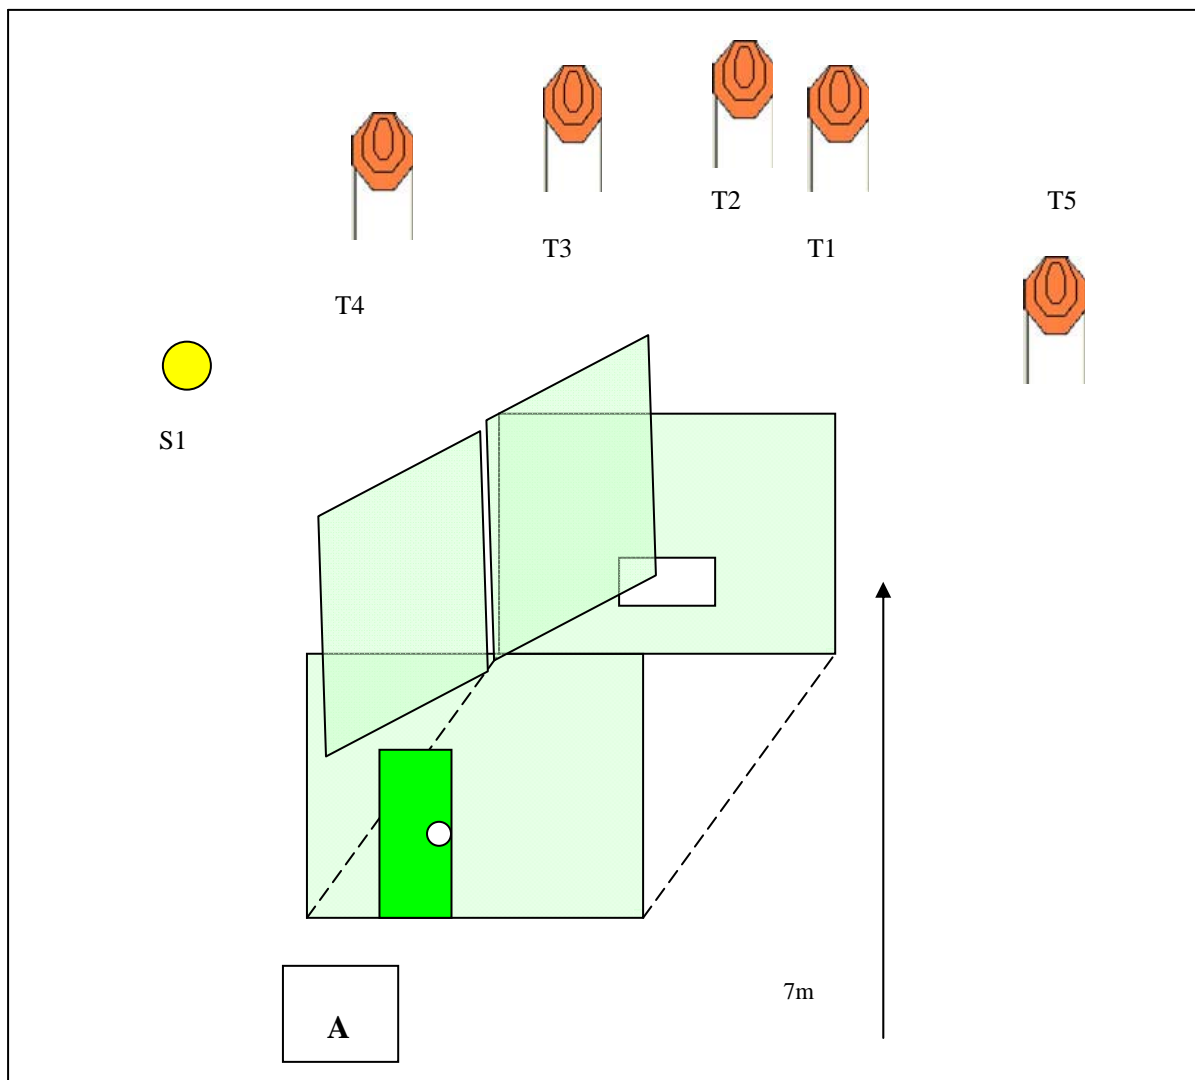

5. PÁLYA (stage)

Típusa:	Medium Course
Értékelés:	Comstok
Távolság:	15 méter
Célok:	1 db fém, 5 db papír cél
Min. lövésszám:	11
Maximális pontszám :	45
Kezdés:	Óra sípjele
Befejezés:	Utolsó lövés
Kezdő pozíció:	A lövő az „A” -ban állva fegyvere töltve biztosítva tokban,
Végrehajtás:	A lövő a startjel után csak az „A” ból megtámadja a fémet majd kinyitja az ajtót a nyíláson keresztül látható célokat tetszőleges sorrendben szabad stílusban támadja meg a fémnek feküdni, kell, a papírba kettő találatnak kell lenni.
Büntetések:	Az IPSC szabályok szerint.
Megjegyzés:	.