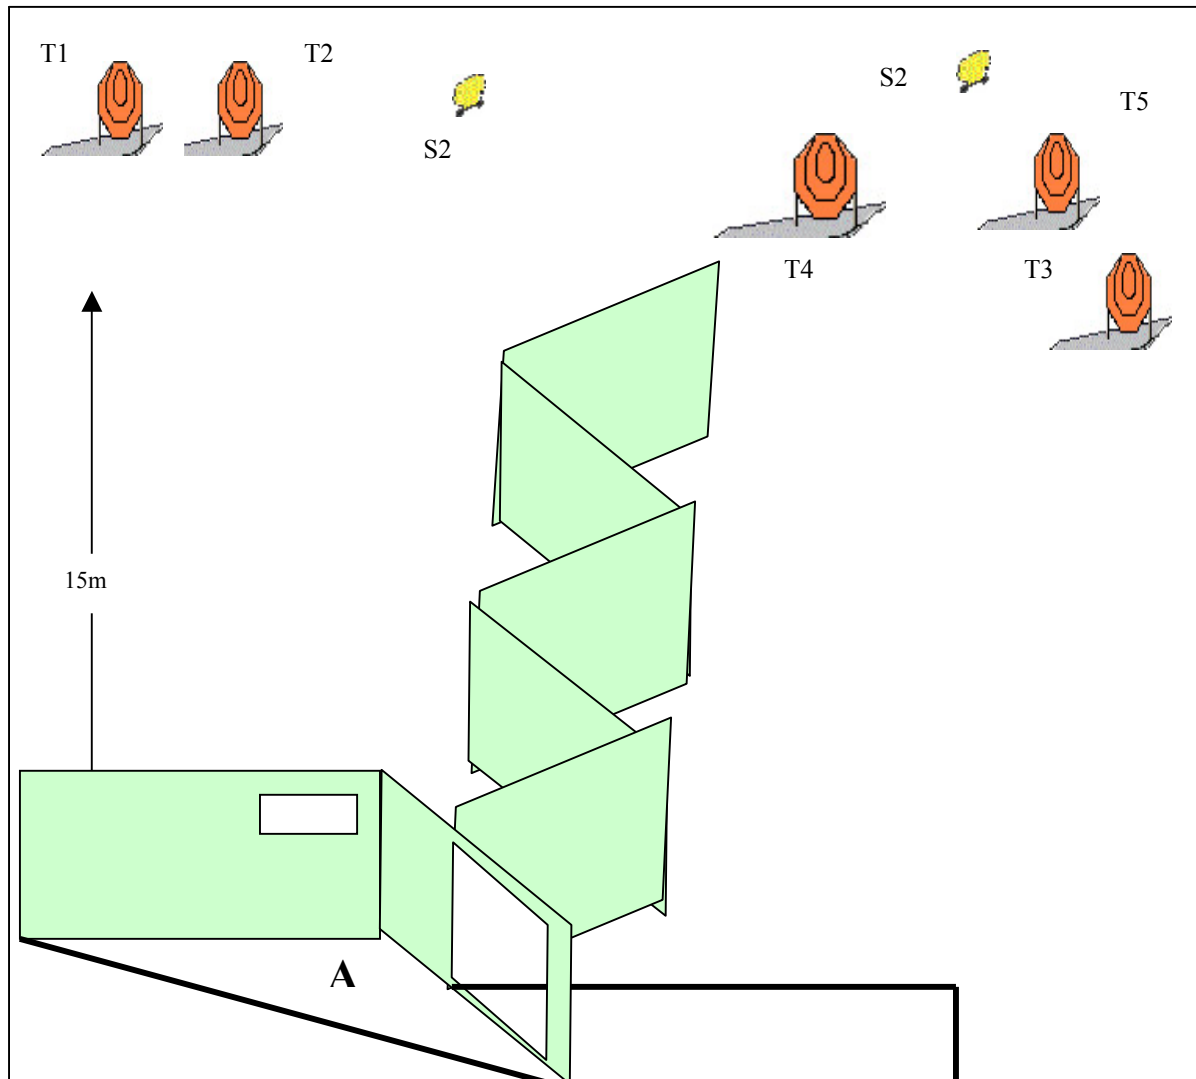

2. PÁLYA (stage)

Típusa:	Medium Course
Értékelés:	Comstok
Távolság:	14 méter
Célok:	2 db fém, 5 db papír cél
Min. lövésszám:	12
Maximális pontszám :	60
Kezdés:	Óra sípjele
Befejezés:	Utolsó lövés
Kezdő pozíció:	A lövő az „A” -ban fegyvere töltve biztosítva tokban, tenyerek az ablakpárkányt érintik
Végrehajtás:	A lövő a startjel után a látható célokat tetszőleges sorrendben szabad stílusban támadja meg a nyíláson keresztül és a hibavonal által határolt területen belül, a papírokban kettő találatot kell elérni, a fémeknek feküdni kell
Büntetések:	Az IPSC szabályok szerint.
Megjegyzés:	